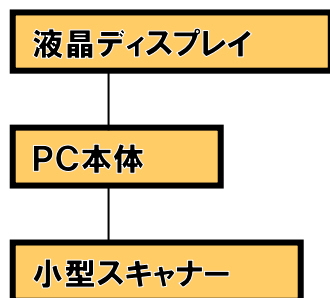

朱肉で押された印影同士や印鑑証明書などのコピー印影の照合も可能です。また、手動操作でも印影の回転、平行移動、濃淡調整等ができます（取り込んだ印影の大きさ変更は不可）。ボタン操作一つで照合結果の印刷も可能ですので、照合結果の保存が容易です（データファイルでの保存機能はありません）。

二つの良く似た印影の
照合結果

お届け出印影

お引出印影

導入効果

印鑑照合の正確性に不安がなく、お客様の信用を一段と高めます。

照合判定が容易なため、目で見比べる従来の方法に比べて照合作業の生産性がアップします。

判定結果に自信が持てるため、作業担当者の精神的な負担や疲労が軽減されます。

熟練者でなくても正確な照合が可能です。

■ 基本機器構成

◆ PC推奨スペック・動作環境

- ・ CPU : Intel Core i3 3.0GHz以上
- ・ メモリ : 4GB以上
- ・ HDD (アプリケーションインストール領域として) : 1GB
- ・ USBポート : スキャナー接続用として1ポート使用します
- ・ 画面解像度 : 1280×1024以上 (縦1024以上を推奨)
- ・ OS : Microsoft Windows 10 Pro (32bit/64bit)
Microsoft Windows 11 Pro