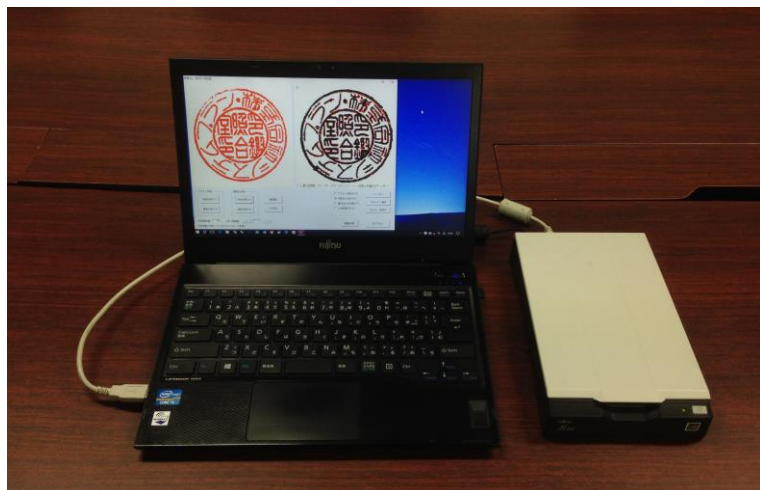

「安照くん」 瞬時に照合して安心！

特長

高画質・高精度

- ・ 高解像度（443dpi）データによる大きく**鮮明な印影表示**と**正確な自動重ね合わせ**
- ・ 朱肉印影のみの抽出表示や黒色印影の重ね合わせも可能

コンパクト・省スペース

- ・ ノートパソコンと小型スキャナーだけの機器構成で運用可能

右の画像は、良く似た二つの印影を取り込み、それぞれを赤色と黒色で表示して自動的に重ね合わせた結果です。画面上では実際の印影の約8倍の大きさ（17インチ液晶ディスプレイサイズ）となります。

朱肉で押された印影同士や印鑑証明書などのコピー印影の照合も可能です。また、手動操作でも印影の回転、平行移動、濃淡調整等ができます（取り込んだ印影の大きさ変更は不可）。ボタン操作一つで照合結果の印刷も可能ですので、照合結果の保存が容易です（データファイルでの保存機能はありません）。

二つの良く似た印影の
照合結果

お届け出印影

お引出印影

導入効果

印鑑照合の正確性に不安がなく、お客様の信用を一段と高めます。

照合判定が容易なため、目で見比べる従来の方法に比べて照合作業の生産性がアップします。

判定結果に自信が持てるため、作業担当者の精神的な負担や疲労が軽減されます。

熟練者でなくても正確な照合が可能です。

■ 基本機器構成

◆ PC推奨スペック・動作環境

- ・ CPU : Intel Core i3 3.0GHz以上
- ・ メモリ : 4GB以上
- ・ HDD (アプリケーションインストール領域として) : 1GB
- ・ USBポート : スキャナー接続用として1ポート使用します
- ・ 画面解像度 : 1280×1024以上 (縦1024以上を推奨)
- ・ OS : Microsoft Windows 10 Pro (32bit/64bit)
Microsoft Windows 11 Pro