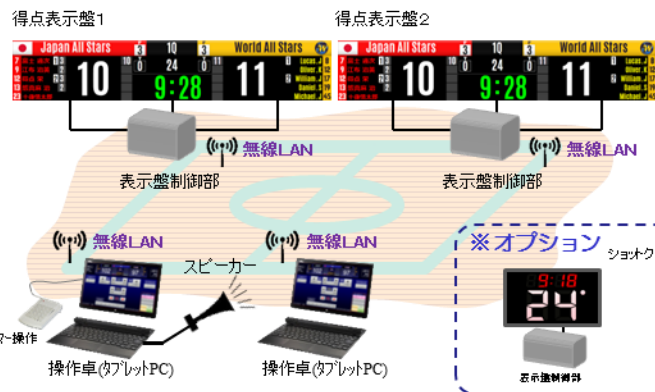

特長3 省力化

- システムの接続は有線/無線の両方式に対応。
- セットアップを簡単に行える構成。

特長4 柔軟な拡張性

- 表示盤や入力端末の増設、および3画面モニター分割運用オプションにも対応。

【オプション例】

- ショットクロック表示盤
- 1コート3面×2式⇔3コート各1面分割×2式運用切替機能

操作・表示例

試合状況・得点表示

試合の状況・得点を表示することができます。

シンプルな操作性

操作卓
(タブレットPC)

タイマー操作用キーボード

多種多様な表示機能

※バスケットボール(例)
※表示画面の設置は自立移動型(移動スタンド)
固定設置型(壁掛等)に対応可能。

★表示可能な競技

- ・バスケットボール
- ・バドミントン
- ・バレーボール
- ・卓球
- ・ハンドボール
- ・フットサル
- ・テニス

※バスケットボール競技につきましては、個人得点個人ファール表示に対応致しました。

情報表示(デジタルサイネージ)

静止画、動画コンテンツを、必要に応じて即時表示します。

★3画面流動表示(例)

★3画面インフォメーション表示(例)

緊急用コンテンツも即時表示することができます。

その他コンテンツの表示

静止画コンテンツの他に動画コンテンツを表示することができます。

- ・選手紹介
- ・地域の紹介
- ・コマーシャル
- ・他

※各種コンテンツは
予め作成～登録を別途
行う必要があります。

システム構成例

■シンプルな構成で各種競技の得点表示を実現します。

●無線接続(例)

●有線接続(例)

※自立移動型/固定設置型にて無線/有線方式の両方に対応可能。

サポート・保守