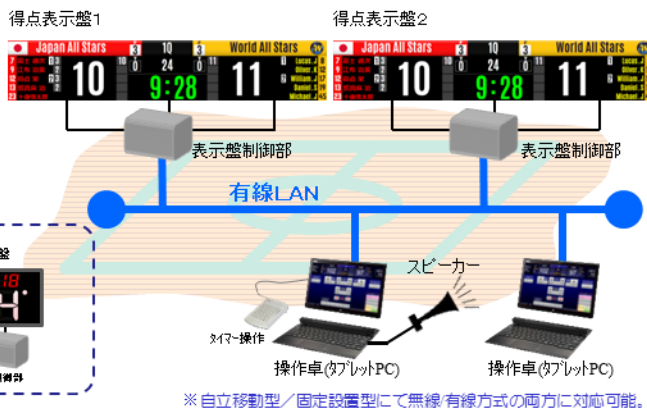

試合の状況・得点を表示することができます。

シンプルな操作性

操作卓
(タブレットPC)

タイマー操作用キーボード

多種多様な表示機能

※バスケットボール(例)
※表示画面の設置は自立移動型(移動スタンド)
固定設置型(壁掛等)に対応可能。

★表示可能な競技

- ・バスケットボール
- ・バドミントン
- ・バレーボール
- ・卓球
- ・ハンドボール
- ・フットサル
- ・テニス

※バスケットボール競技につきましては、個人得点個人ファール表示に対応致しました。

情報表示(デジタルサイネージ)

静止画、動画コンテンツを、必要に応じて即時表示します。

★3画面流動表示(例)

★3画面インフォメーション表示(例)

緊急用コンテンツも即時表示することができます。

その他コンテンツの表示

静止画コンテンツの他に動画コンテンツを表示することができます。

- ・選手紹介
- ・地域の紹介
- ・コマーシャル
- ・他

※各種コンテンツは
予め作成～登録を別途
行う必要があります。

システム構成例

■シンプルな構成で各種競技の得点表示を実現します。

●無線接続(例)

●有線接続(例)

※自立移動型/固定設置型にて無線/有線方式の両方に対応可能。

サポート・保守