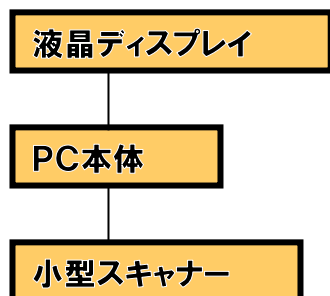

朱肉で押された印影同士や印鑑証明書などのコピー印影の照合も可能です。また、手動操作でも印影の回転、平行移動、濃淡調整等ができます（取り込んだ印影の大きさ変更は不可）。ボタン操作一つで照合結果の印刷も可能ですので、照合結果の保存が容易です（データファイルでの保存機能はありません）。

二つの良く似た印影の照合結果

お届け出印影

お引出印影

導入効果

印鑑照合の正確性に不安がなく、お客様の信用を一段と高めます。

照合判定が容易なため、目で見比べる従来の方法に比べて照合作業の生産性がアップします。

判定結果に自信が持てるため、作業担当者の精神的な負担や疲労が軽減されます。

熟練者でなくても正確な照合が可能です。

■ 基本機器構成

◆ PC推奨スペック・動作環境

- ・ CPU : Intel Core i3 3.0GHz以上
- ・ メモリ : 4GB以上
- ・ HDD (アプリケーションインストール領域として) : 1GB
- ・ USBポート : スキャナー接続用として1ポート使用します
- ・ 画面解像度 : 1280×1024以上 (縦1024以上を推奨)
- ・ OS : Microsoft Windows 7 Professional SP1 (32bit/64bit)
Microsoft Windows 8.1 Pro (32bit/64bit)
Microsoft Windows 10 Pro (32bit/64bit)