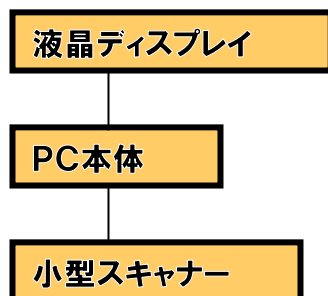

■ 基本機器構成

◆ PC推奨スペック・動作環境

- ・ CPU : Intel Core i3 3.0GHz以上
- ・ メモリ : 4GB以上
- ・ HDD (アプリケーションインストール領域として) : 1GB
- ・ USBポート : 3ポート以上を推奨 (スキャナー接続用として1ポート使用します)
- ・ 画面解像度 : 1280×1024以上 (縦1024以上を推奨)
- ・ OS : Microsoft Windows 7 Professional SP1 (32bit/64bit)
  Microsoft Windows 8.1 Professional (32bit/64bit)
  Microsoft Windows 10 Pro (32bit/64bit)

◆ オプション機器

- ・ 画面印刷用プリンター (機種任意)

■ パッケージ構成・標準価格

- 「安照くん」小型スキャナーバンドルパック ￥238,000 (税抜)
  - ・ 印影入力用A6小型スキャナー (株)PFU製 fi-65F
  - ・ 印鑑照合プログラム「安照くん」ソフトウェアCD
- 「安照くん」ソフトウェア単体パック ￥198,000 (税抜)
  - ・ 印鑑照合プログラム「安照くん」ソフトウェアCD

1. ※注1 「安照くん」の使用にはA6スキャナー fi-65Fが必須です。
   ソフトウェア単体パックをご購入のお客様は、fi-65Fを別途ご用意ください。
2. ※注2 上記パッケージ構成にパソコンは含まれません。
   推奨スペック・動作環境条件を満たすパソコンおよびを別途ご用意ください。
3. ※注3 「安照くん」には印影の登録・管理機能はありません。

■ 導入ユーザ

全国の法務局(登記部門)、司法書士事務所等に多数採用されています。

1. ※Microsoft、Microsoft Windowsは米国 Microsoft Corporationの米国およびその他の国における登録商標です。
   ※Intel、Intel Coreは、Intel Corporationの登録商標です。
   ※その他、記載されている会社名、製品名などは、一般に各社の商標または登録商標です。

<開発・販売元>

本社 長野県上田市秋和間屋町510-2
TEL: 0268-27-3116
長野支店 長野県長野市鶴賀緑町1393-3 富士火災長野ビル3F
TEL: 026-227-9421
東京支店 東京都台東区台東1-6-1 石山ビル4F
TEL: 03-5812-6691